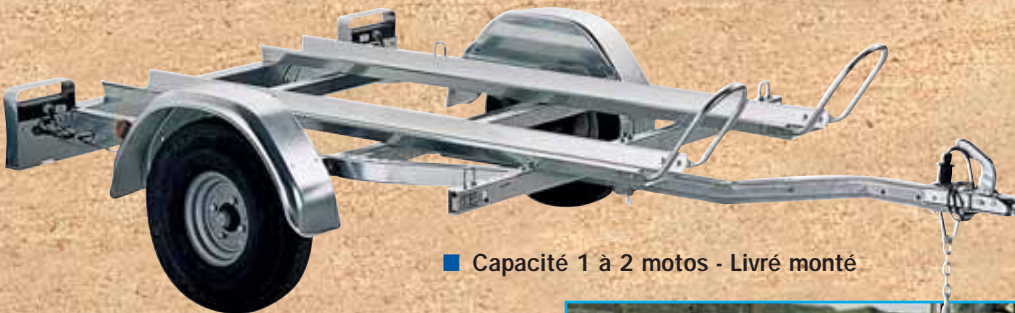

PORTE-MOTOS et PORTE-QUAD

TRAX

Une gamme complète pour accompagner vos passions

■ Capacité 1 moto - Livré monté

MONO PM

■ Rampe de montée en option

■ Idéal pour transporter un scooter

■ Plancher bois et rampe de montée en option

MONO PRO

■ Capacité 1 moto - Livré monté

PORTE-QUAD

■ Capacité 1 quad - Livré monté

DUO PM

■ Capacité 1 à 2 motos - Livré monté

MAXI CROSS

■ Capacité 1 à 3 motos - Livré monté

■ Plaque d'immatriculation utilisée comme rampe de montée

Châssis mécano-soudé galvanisé à chaud

FABRICATION
FRANÇAISE